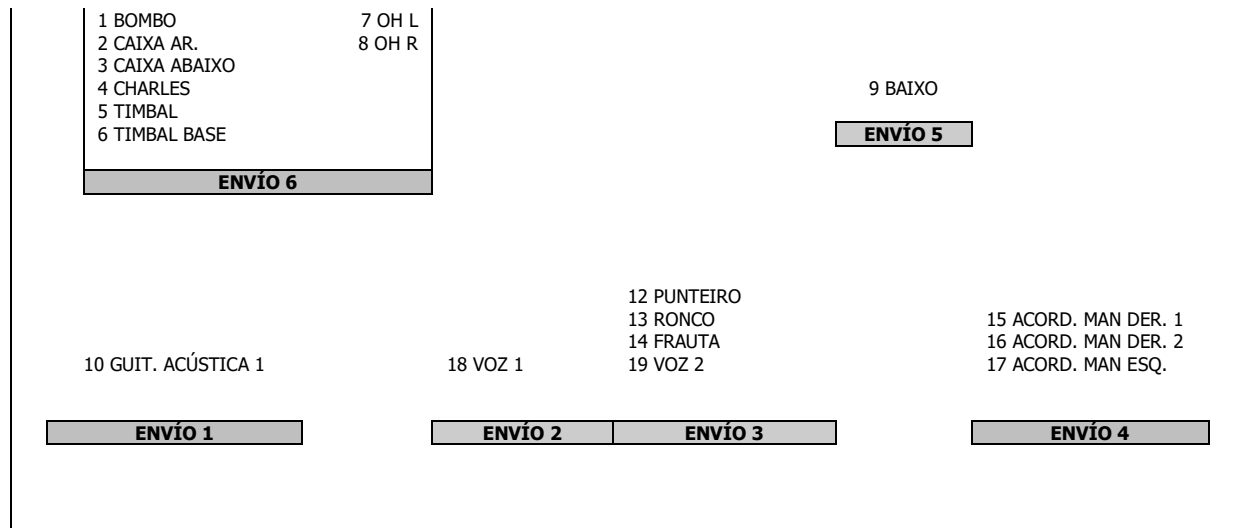

PEPE VAAMONDE GRUPO

LISTA DE CANALES/CHANNEL LIST

CH	INSTRUMENTOS/INSTRUMENTS	MIC-LINE	INSERTS	COMENTARIOS/COMENTS
1	BOMBO/KICK	D 112/MD 421/BETA 91	GATE 1/COMP. 1	SOPORTE CURTO/SHORT STAND
2	CAIXA ARRIBA/SNARE TOP	SM 57	COMP. 2	SOPORTE CURTO/SHORT STAND
3	CAIXA ABAIXO/SNARE BOTTOM	SM 58		SOPORTE CURTO/SHORT STAND
4	CHARLES/HI-HAT	C 451/KM 184/C 391		SOPORTE CURTO/SHORT STAND
5	TIMBAL/TOM	SENNH. E 604/MD 421		
6	TIMBAL BASE/FLOOR TOM	SENNH. E 604/MD 422		
7	OVERHEAD L	KM 184/C 451/SM 81		SOPORTE ALTO/TALL STAND
8	OVERHEAD R	KM 184/C 451/SM 82		SOPORTE ALTO/TALL STAND
9	BAIXO/BASS	XLR	COMP. 3	
10	GUIT. ACUSTICA 1/ACOUSTIC GUIT. 1	XLR		
11	GUIT. ACUSTICA 1/ACOUSTIC GUIT. 1	XLR (48 V.)	COMP. 4	
12	PUNTEIRO GAITA/PIPES CHANTER	XLR (48 V.)		
13	RONCO GAITA/PIPES DRONE	XLR (48 V.)		
14	FRAUTA/FLUTES	XLR	COMP. 7	
15	ACORDEÓN MAN DER.1/ACCOR. HIGH 1	XLR	COMP. 8	
16	ACORDEÓN MAN DER.2/ACCOR. HIGH 2	XLR	COMP. 9	
17	ACORDEÓN MAN ESQ./ACCOR. LOW	XLR		
18	VOZ 1 (CANTANTE)/VOX 1 (SINGER)	SM 58	COMP. 10	SOPORTE ALTO/TALL STAND
19	VOZ 2/VOX 2	SM 59		SOPORTE ALTO/TALL STAND
20	REV. 1 L			
21	REV. 1 R			
22	REV. 2 L			
23	REV. 2 R			
24	DEL. L			
25	DEL.R			

PLANO DE ESCENARIO

CONTACTO/CONTACT: AVIOUGA S.L TEL: 0034 629830221 EMAIL: pepevaamonde@hotmail.com